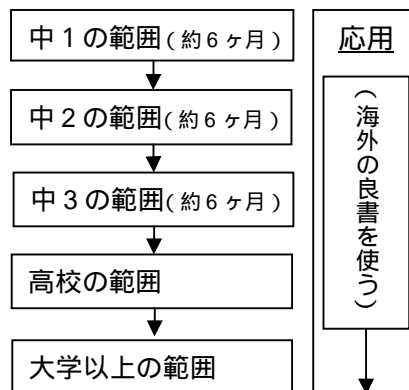

【料金】

入学金: 30,000円 15,000円 (キャンペーン)

授業料 (週1 / 150分 × 4回): 14,700円 (税込)

教材費: 1,575円 (税込) /月

管理費: 1,050円 (税込) /月

フォルダーなどの購入時には別途費用がかかります。
初めの3ヶ月分は一括にてお支払いいただけます。

[学習の流れと広がり]

基礎と応用の相乗効果